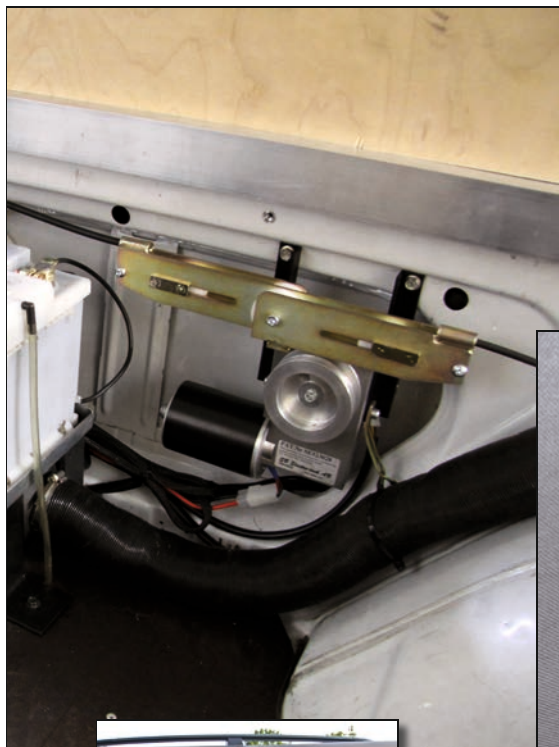

## ELEKTRONICKÉ OTEVÍRÁNÍ BOČNÍCH POSUVNÝCH DVEŘÍ RREX

- ▶ Tento systém pracuje bez nutnosti vynaložení jakékoliv fyzické námahy při otevírání bočních posuvných dveří vozu ze strany uživatele - je plně automatický.
- ▶ K otevírání dveří se používá dálkového ovladače. Boční dveře se sami otevřou a zavřou (zároveň odemknou i uzamknou).
- ▶ Funkce ručního otevírání a zavírání je zachována, tudíž při absenci elektrické energie jdou dveře normálně otevřít.
- ▶ Úprava je vhodná pro myopaty.