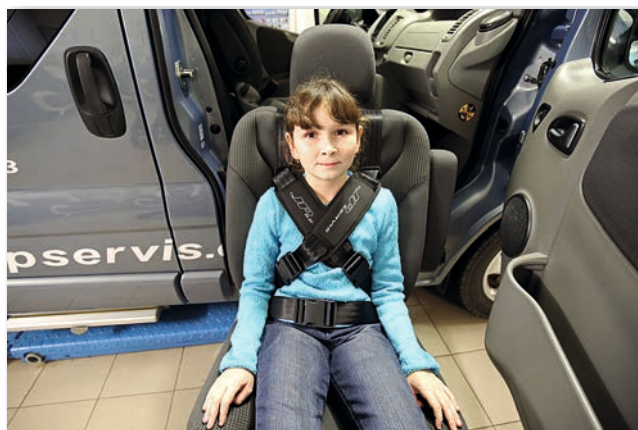

## Pomocné univerzální stabilizační pásy - JP Systém

Pomocné univerzální stabilizační pásy - JP Systém zajišťují postiženým osobám stabilnější a bezpečnější sezení ve voze během jízdy (v zatáčkách, městském provozu).

**Tento JP Systém umožňuje fixaci jak osoby dospělé, tak i dítěte.**

Pomocné univerzální pásy jsou vybaveny regulátory délky, takže si osoba nastaví požadovanou délku přímo na míru podle svých potřeb.

Rychloupínací JP Systém umožňuje jednoduchou instalaci, bez použití jakýchkoliv jiných spojovacích prvků a konstrukčních zákroků do vlastního sedadla.

- ▶ Tento systém je vhodný i do vozidel, které mají opěradla s integrovanými opěrkami hlavy.
- ▶ Podmínkou pro instalaci systému je volný přístup mezi sedákem a opěradlem.
- ▶ **Pásy jsou montovány pouze jako pomocné, je tudíž nezbytné při jízdě používat též originální bezpečnostní pásy.**